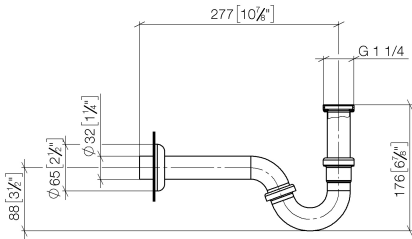

Siphon for bidet 1 1/4" - Brushed Dark Platinum

IMO

10 050 970

• rosette Ø 65 mm

Fits: IMO, LULU, MADISON, MEM, TARA,  
CL.1, LISSÉ, VAIA, META, CYO

	Brushed Dark Platinum	10 050 970-99
	Chrome	10 050 970-00
	Brushed Platinum	10 050 970-06
	Platinum	10 050 970-08
	Durabrand (23kt Gold)	10 050 970-09
	Dark Chrome	10 050 970-19
	Light Gold	10 050 970-26
	Brushed Light Gold	10 050 970-27
	Brushed Durabrand (23kt Gold)	10 050 970-28
	Matte Black	10 050 970-33
	Brushed Bronze	10 050 970-42
	Brushed Champagne (22kt Gold)	10 050 970-46
	Champagne (22kt Gold)	10 050 970-47
	Brushed Chrome	10 050 970-93

Siphon for bidet 1 1/4" - Brushed Dark Platinum

10 050 970

mm [inches]

10 050 970

Parts for other finishes can be found here: [Chrome](#)

### Spare parts list

No.	Item Number	Name	Quantity used	Delivery time
1	09 14 05 018 90	seal	2	2
2	09 28 23 011-99	pipe	1	30
3	09 23 30 021-99	nut	3	30
4	09 14 20 006 90	seal	1	2
5	09 14 05 027 90	seal	1	2
6	09 28 23 029-99	pipe	1	30
7	09 28 23 013-99	pipe	1	30
8	09 27 01 013-99	rosette	1	30